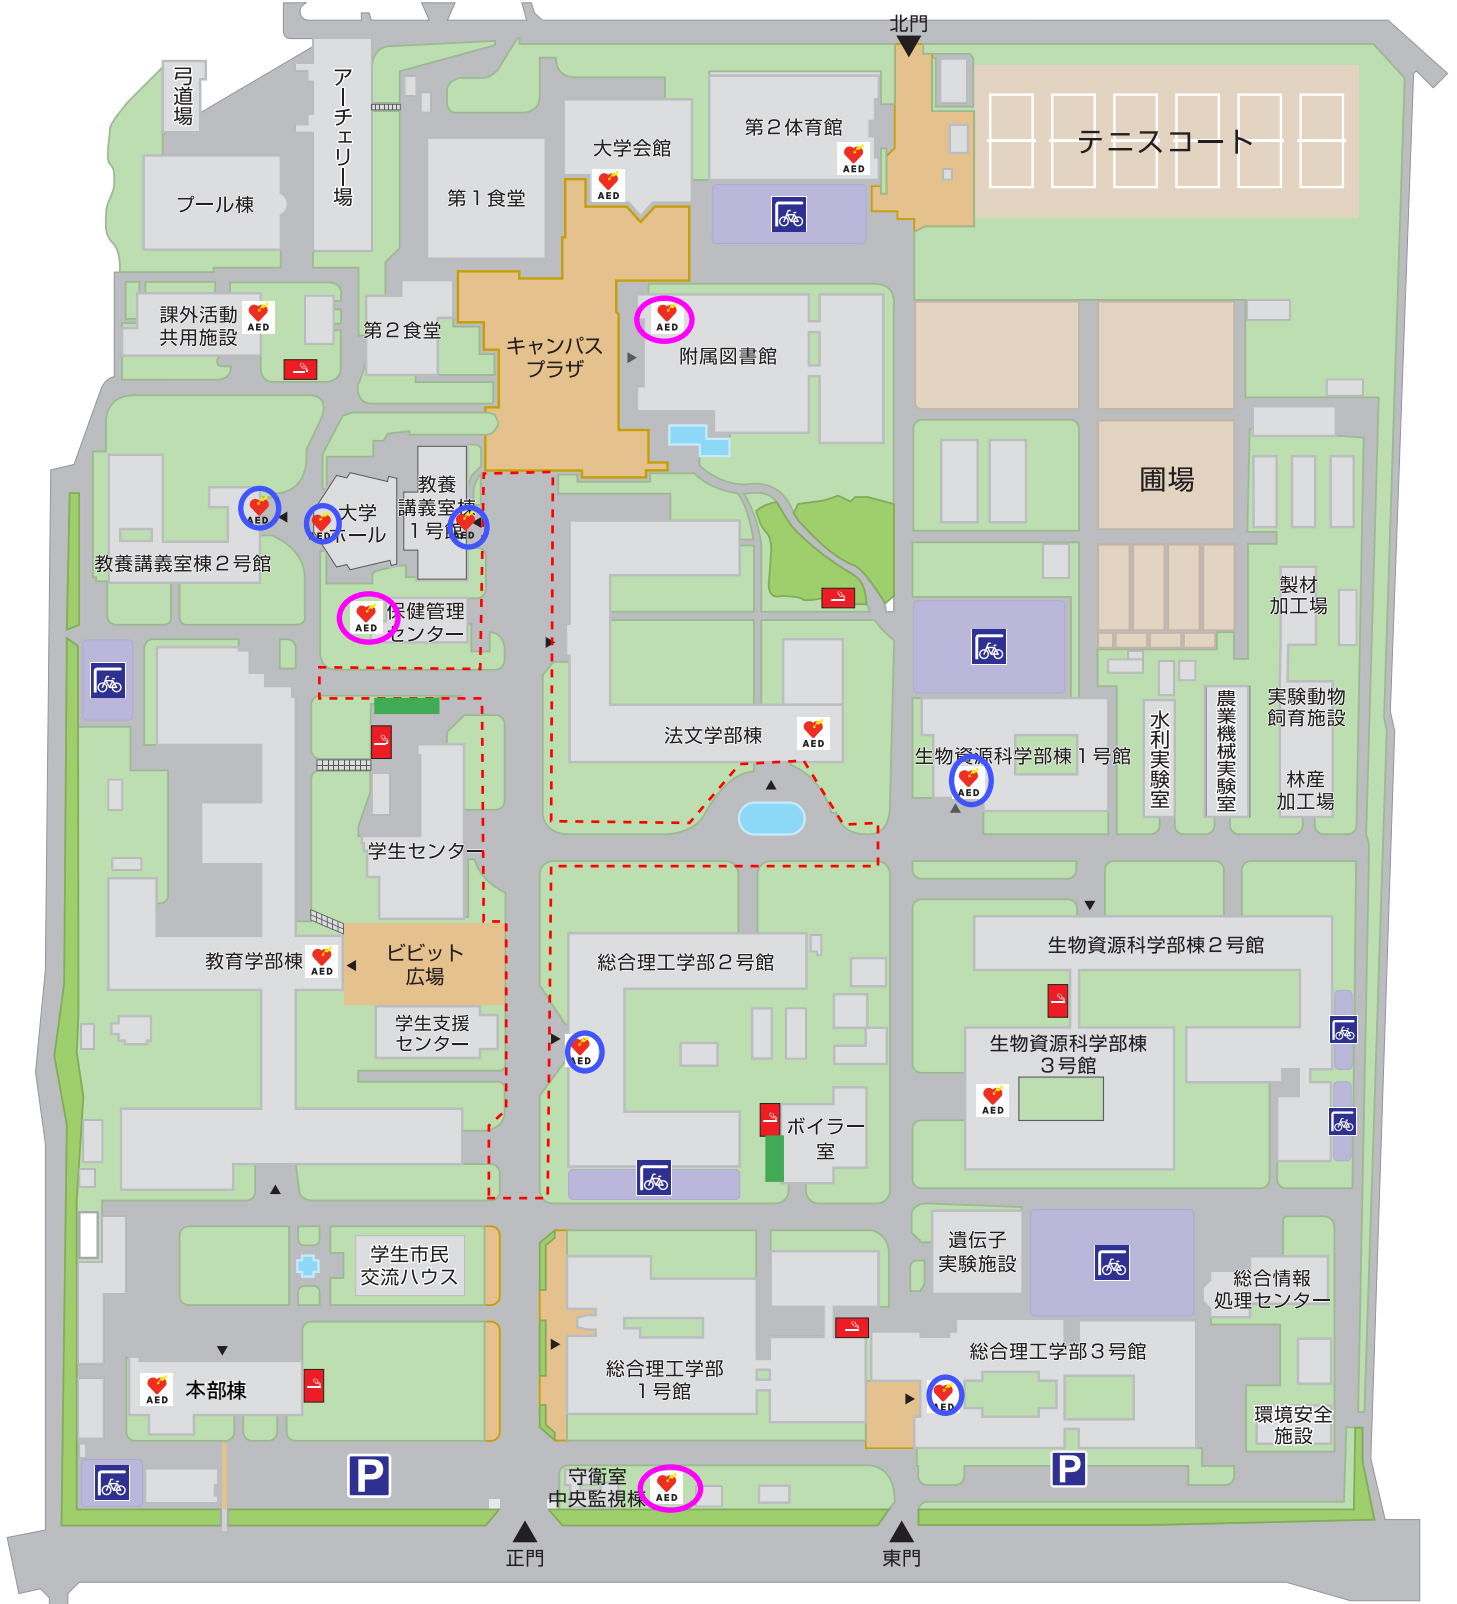

松江キャンパスマップ (AED)

平成28年4月1日現在

マップ外設置場所

既設：(8箇所)

第1体育館, 附属小学校, 附属中学校, 附属幼稚園,
本庄農場, 隠岐臨海実験所, 三瓶演習林, 学生寮

平成28年3月末新規設置：(5箇所)

神西砂丘農場, 汽水域研究センター-中海分室,
国際交流会館, 産学連携センター, ミュージアム

 平成28年2月更新(3箇所)

 平成28年3月末新規設置(6箇所)